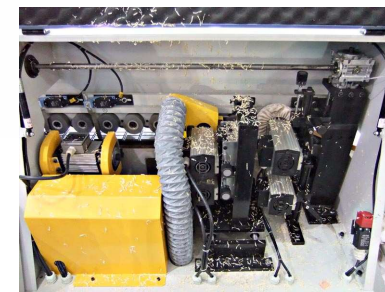

WINTER okleiniarka jednostronna Kantomax easy

Maschine Typ	Kantomax easy
min. / max. grubość okleiny	0,4 - 3 mm
min. / max. wysokość kantów	12 - 50 mm
min. / max. wysokość materiału	12 - 450 mm
min. szerokość materiału	90 mm
min. długość materiału	270 mm
Silnik posuwu	0,37kW
Prędkość posuwu	7 m/min.
Zbiornik kleju, moc	1,25 kW
Piła kapująca przód – tył	2 x 0,35 kW
Frezarka góra - dół	12.000 U/min,
Cyklina	+
Moc całkowita	2,5 kW,
Króciec odciągowy	Ø 120 mm
Ciśnienie robocze	8 bar
Wymiary LxBxH	2000x700x1250 mm
Waga	450 kg
Cena netto €	6.900,-

W komplecie:

- pulpit sterujący na wysokości oczu
- posuw łańcuchowy
- talerz do podawania obrzeża
- pojemnik na klej
- pneumatyczne kapowanie z rolki
- Piła kapująca przód – tył
- Frezarka góra - dół
- Cyklina